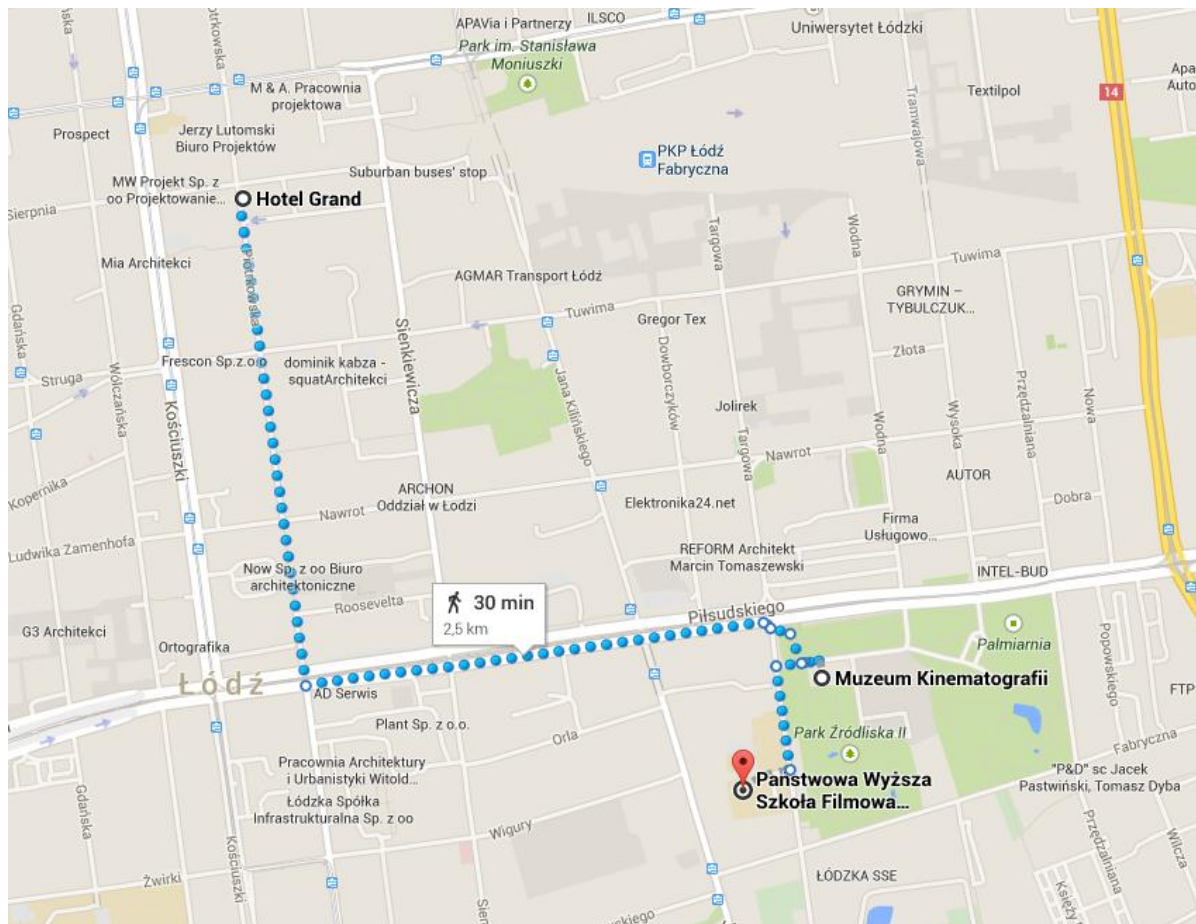

Dojazd z Dworca Łódź Kaliska – tramwaj nr **12** (przystanek: Zielona/Piotrkowska)

Dojazd z Dworca Łódź Widzew – autobus nr **85** dojazd do przystanku szpital Korczaka, następnie przesiadka w autobus nr **96** (przystanek Piotrkowska/Jaracza)

- **Dojazd z centrum na miejsce konferencji**

Z przystanku ul. Zielona/Piotrkowska – tramwaj nr **13** (cel: przystanek Radiostacja, czas przejazdu: 11 minut, dalej ok. 5 min. pieszo)

Z przystanku ul. Pomorska/Plac Wolności – tramwaj nr **15** (cel: przystanek Pomorska-Konstytucyjna, czas przejazdu 12 minut, dalej ok. 5 min. pieszo)

(zapewniamy bezpłatny transport z hotelu Grand panelistom i prelegentom)

- **Parkingi w centrum Łodzi**

uwaga: w centrum Łodzi, przy ul. Sienkiewicza, Traugutta, Kościuszki, Zielonej można zaparkować samochód jednak obowiązuje strefa płatnego parkowania

- **Muzeum Kinematografii w Łodzi**
Plac Zwycięstwa 1
- **Państwowa Wyższa Szkoła Filmowa,**
Telewizyjna i Teatralna im. Leona Schillera w Łodzi
ul. Targowa 61/63

dojazd z centrum (przystanek Sienkiewicza/Narutowicza) autobusem nr 57, możliwość dojścia pieszo ok. 20-30 min. od ulicy Piotrkowskiej: