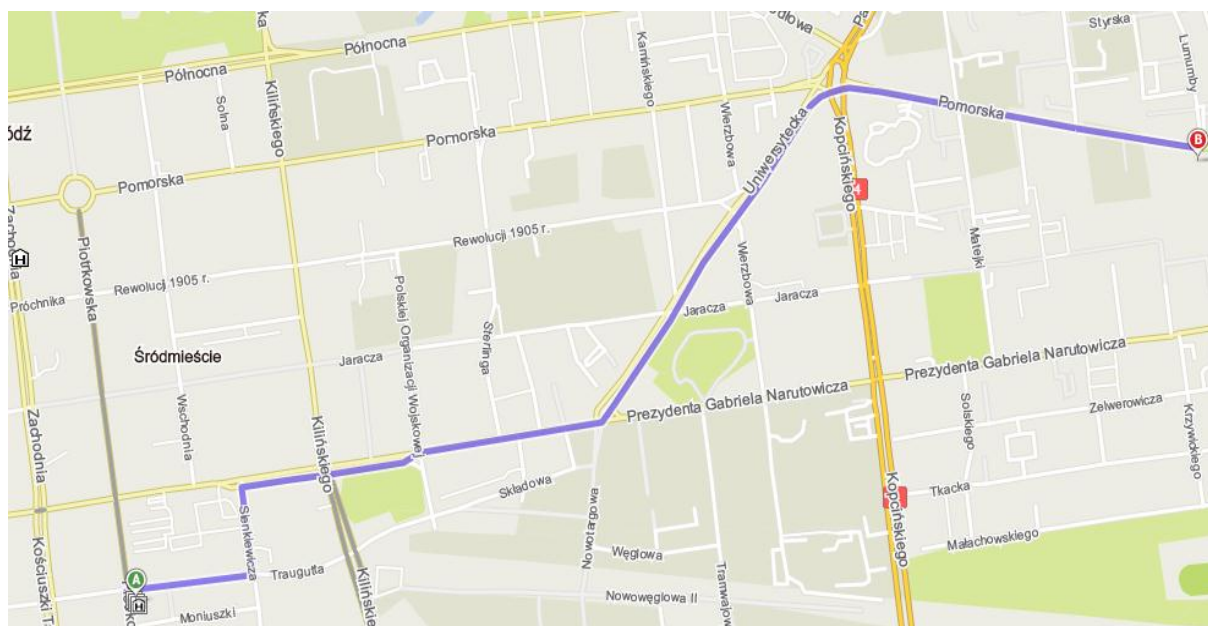

Informacje organizacyjne

- **Miejsce konferencji**
Rejestracja

Uniwersytet Łódzki Wydział Filologiczny, ul. Pomorska 171/173
Rejestracja w trakcie trwania konferencji od godz. 9.00 (14 maja) oraz
w godzinach 8.30-9.00 (15 maja)

- **Noclegi prelegentów i panelistów**

Hotel Grand, ul. Piotrkowska 72, Łódź
www.grand.hotel.com.pl

uwaga: ulica Piotrkowska jest wyłączona z ruchu samochodowego

- **Dojazd do centrum (ulica Piotrkowska)**

Dojazd z Dworca Łódź Kaliska – tramwaj nr **12** (przystanek: Zielona/Piotrkowska)

Dojazd z Dworca Łódź Widzew – autobus nr **85** dojazd do przystanku szpital Korczaka, następnie przesiadka w autobus nr **96** (przystanek Piotrkowska/Jaracza)

- **Dojazd z centrum na miejsce konferencji**

Z przystanku ul. Zielona/Piotrkowska – tramwaj nr **13** (cel: przystanek Radiostacja, czas przejazdu: 11 minut, dalej ok. 5 min. pieszo)

Z przystanku ul. Pomorska/Plac Wolności – tramwaj nr **15** (cel: przystanek Pomorska-Konstytucyjna, czas przejazdu 12 minut, dalej ok. 5 min. pieszo)